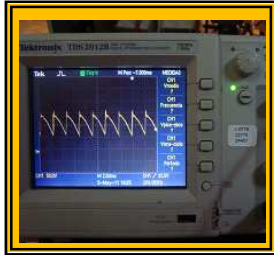

MODERNIZACION DE CABEZAL ELECTRONICO, AVR THYRIPOL MARCA SIEMENS

Las responsabilidades típicas adjudicadas abarcan:

El diseño, suministro, desmontaje del cabezal original, montaje del nuevo cabezal, La ingeniería de interconexión, el comisionamiento y curso de capacitación; todo en 45 días naturales.

Este cúmulo de experiencias permite entender los requerimientos del usuario, y diseñar el mejor sistema que cumpla con las necesidades de cada proyecto.

Derivado de lo anterior, **SERPRO S.A DE C.V** se hace acreedor en marzo del 2011 de un proyecto llave en mano en **PEMEX - Refinería Francisco I. Madero** para modernizar el cabezal electrónico de un regulador automático de voltaje modelo **Thyripol** tipo **COMPOUND** marca **SIEMENS** para el control de su turbogenerador 4 en un tiempo máximo de 45 días.